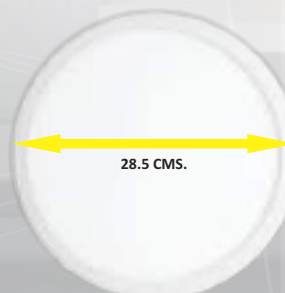

LLSP24/3000

POTENCIA: 24 W
LUZ CÁLIDA
LÚMENES: 2160 lm
DATOS ELÉCTRICOS: 85-265 V ~ 50-60 Hz
AMPERES: 260-280 mA
DIÁMETRO: 28.5 CMS.