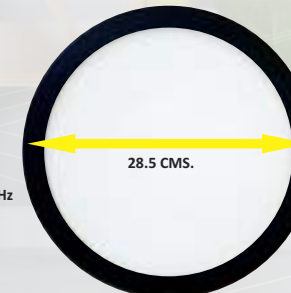

LLSP24N/6500

POTENCIA: 24 W
LUZ FRÍA
LÚMENES: 2160 lm
DATOS ELÉCTRICOS: 85-265 V ~ 50-60 Hz
AMPERES: 260-280 mA
DIÁMETRO: 28.5 CMS.