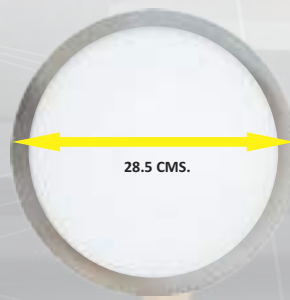

28.5 CMS.

LLSP24S/3000

POTENCIA: 24 W
LUZ CÁLIDA
LÚMENES: 2160 lm
DATOS ELÉCTRICOS: 85-265 V ~ 50-60 Hz
AMPERES: 260-280 mA
DIÁMETRO: 28.5 CMS.